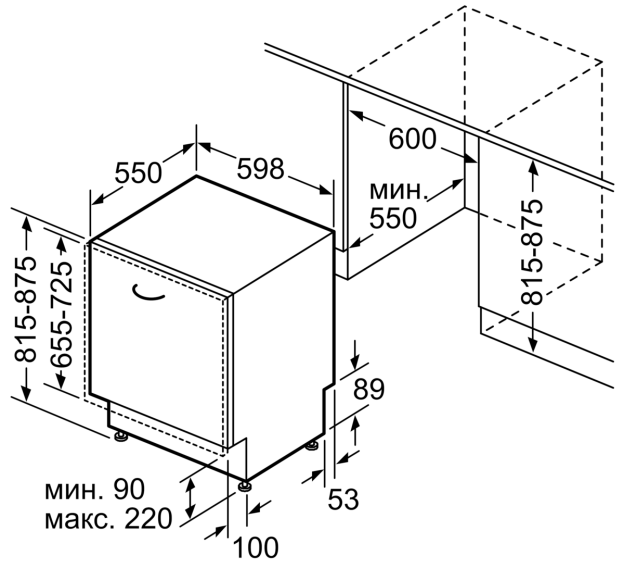

**Серия 4, Съдомиялна за пълно  
вграждане, 60 см  
SMV4HVX00E**

измерване в мм

△ контакт  
( ) стойности с комплекта за удължение

Измерване в мм