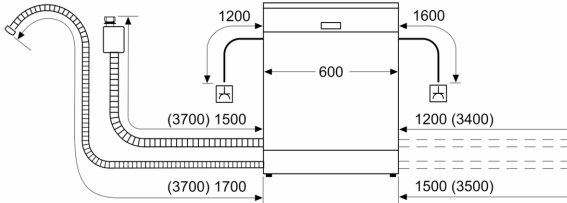

**Серия 4, Съдомиялна за пълно  
вграждане, 60 см  
SMV4HVX00E**

измерване в мм

△ контакт  
( ) стойности с комплекта за удължение

Измерване в мм